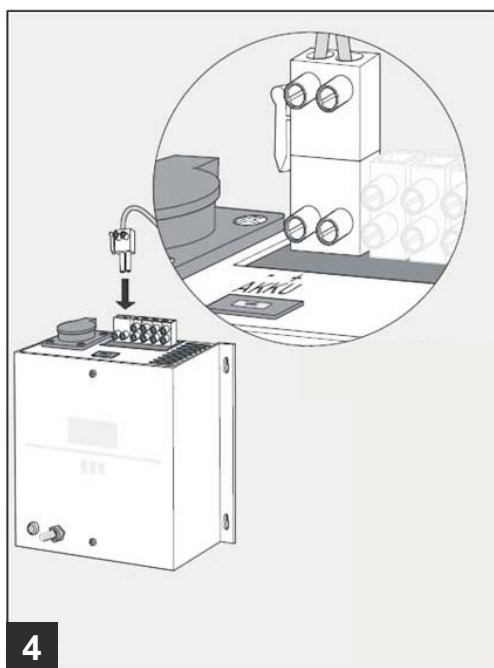

# Accu-Pack für APS 230

WN 902001-01-6-50 09/13

LED rot: Accu-Pack wird geladen  
 LED blau: Accu-Pack ist vollgeladen, Erhaltungsladung

**!** Den Ladevorgang erst nach der vollständigen Ladung beenden.