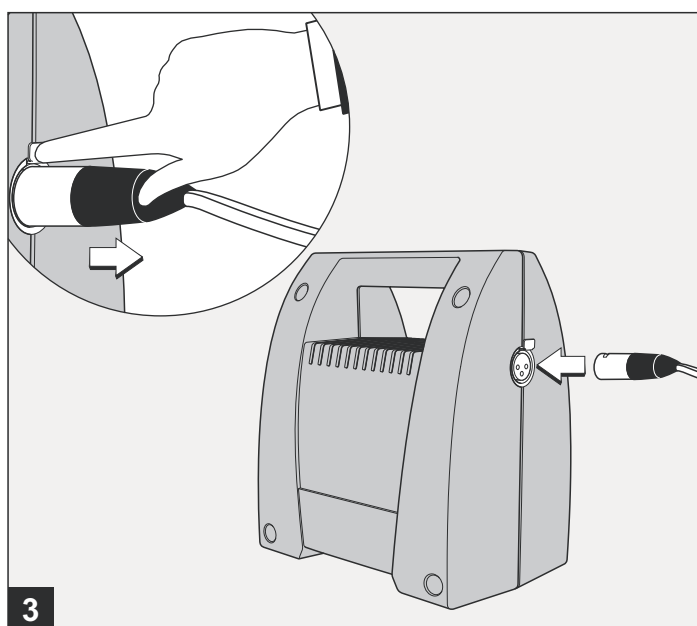

# Accu-Pack für APS 230

WN 902001-01-6-50 09/13

LED rot: Accu-Pack wird geladen  
 LED blau: Accu-Pack ist vollgeladen, Erhaltungsladung

**!** Den Ladevorgang erst nach der vollständigen Ladung beenden.