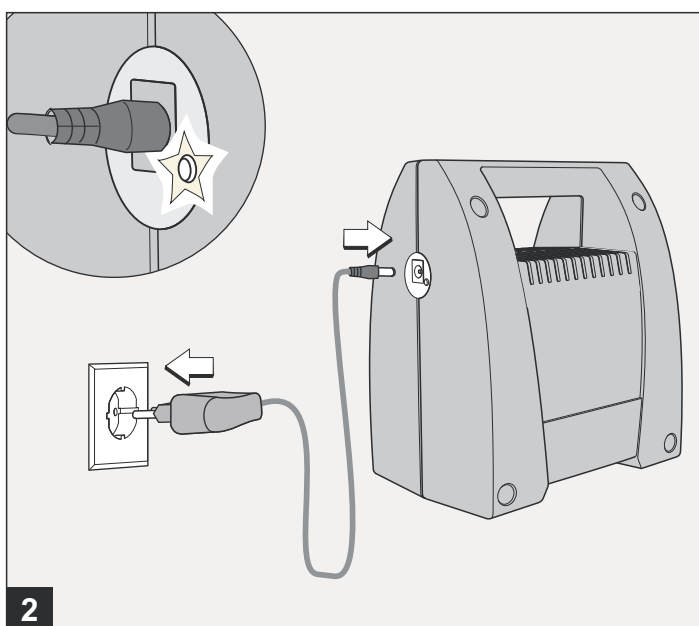

# Accu-Pack für APS 230

WN 902001-01-6-50 09/13

LED rot: Accu-Pack wird geladen  
 LED blau: Accu-Pack ist vollgeladen, Erhaltungsladung

**!** Den Ladevorgang erst nach der vollständigen Ladung beenden.