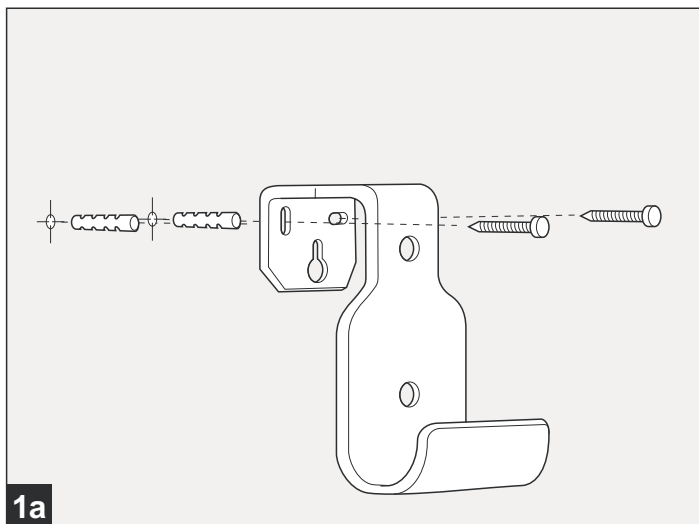

# Accu-Pack für APS 230

WN 902001-01-6-50 09/13

LED rot: Accu-Pack wird geladen  
 LED blau: Accu-Pack ist vollgeladen, Erhaltungsladung

**!** Den Ladevorgang erst nach der vollständigen Ladung beenden.